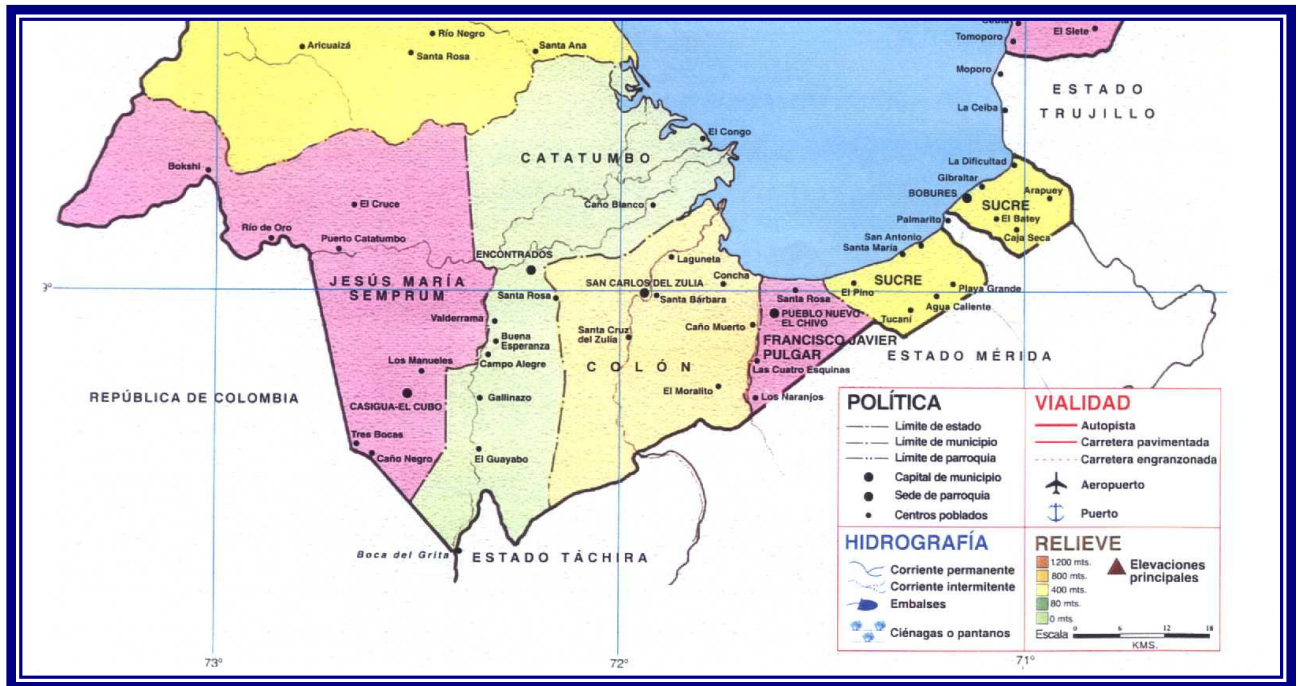

ANEXOS

ANEXO N° 1
División Territorial
del Sur del Lago de Maracaibo

Fuente: Enciclopedia Multimedia Atlas de Venezuela (1999). Cartografía Nacional.

ANEXO N° 2
Mapa Político Territorial
del Municipio Colón

Fuente: Atlas Práctico del Estado Zulia. (1999) Fundación Bigot

ANEXO N° 3
EQUIVALENTES
UNIDADES ANIMALES BOVINAS

Tipo de Bovino	Equivalente Unidad Animal (U.A.)
Toros Reproductores	1,50
Vacas	1,00
Novillos	1,00
Novillas	0,80
Mautes	0,50
Mautas	0,50
Beceros	0,30
Becerras	0,30