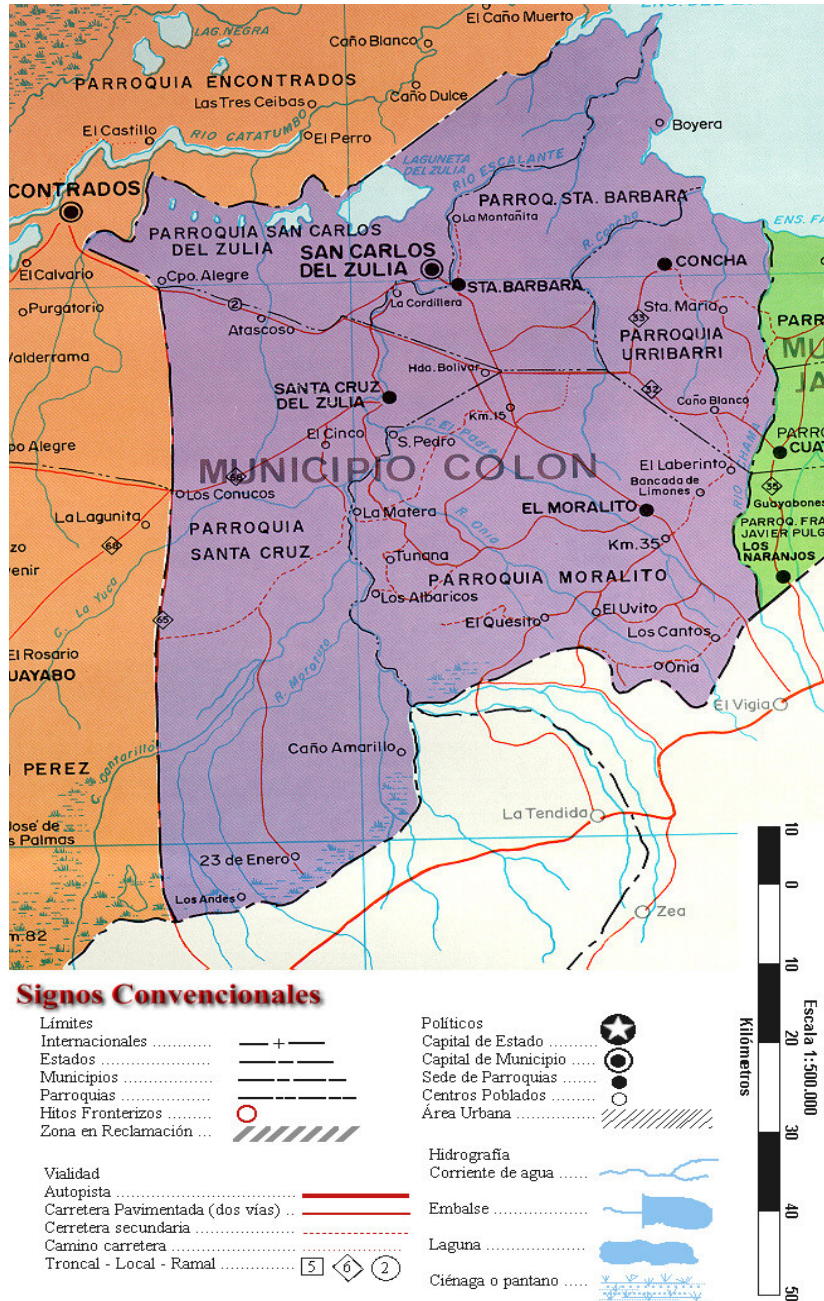

ANEXOS

ANEXO N° 1
División Territorial
del Sur del Lago de Maracaibo

Fuente: Enciclopedia Multimedia Atlas de Venezuela (1999). Cartografía Nacional.

ANEXO N° 2
Mapa Político Territorial
del Municipio Colón

Fuente: Atlas Práctico del Estado Zulia. (1999) Fundación Bigot

ANEXO N° 3
EQUIVALENTES
UNIDADES ANIMALES BOVINAS

Tipo de Bovino	Equivalente Unidad Animal (U.A.)
Toros Reproductores	1,50
Vacas	1,00
Novillos	1,00
Novillas	0,80
Mautes	0,50
Mautas	0,50
Beceros	0,30
Becerras	0,30